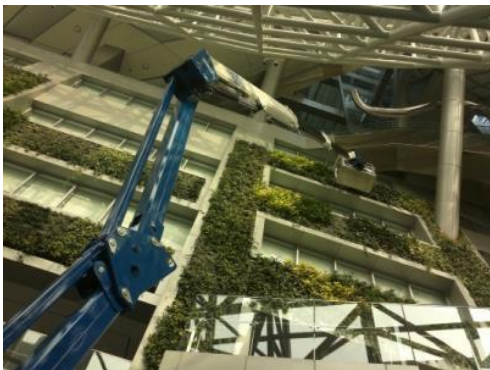

Dans la poursuite de sa stratégie de développement, ALL ROAD devient officiellement distributeur des [nacelles araignées Ruthmann-Blue Lift](#). Avec une hauteur de travail jusqu'à 26 m et une charge maximale de 3350 kg, les nacelles Ruthmann – Blue Lift sont compactes et polyvalentes. Pratique pour les travaux combinés en intérieur/extérieur, les espaces confinés, les chantiers difficiles d'accès !

Les nacelle araignées Bluelift en action !

Les nacelle araignées Bluelift en action !

Les nacelle araignées Bluelift en action !